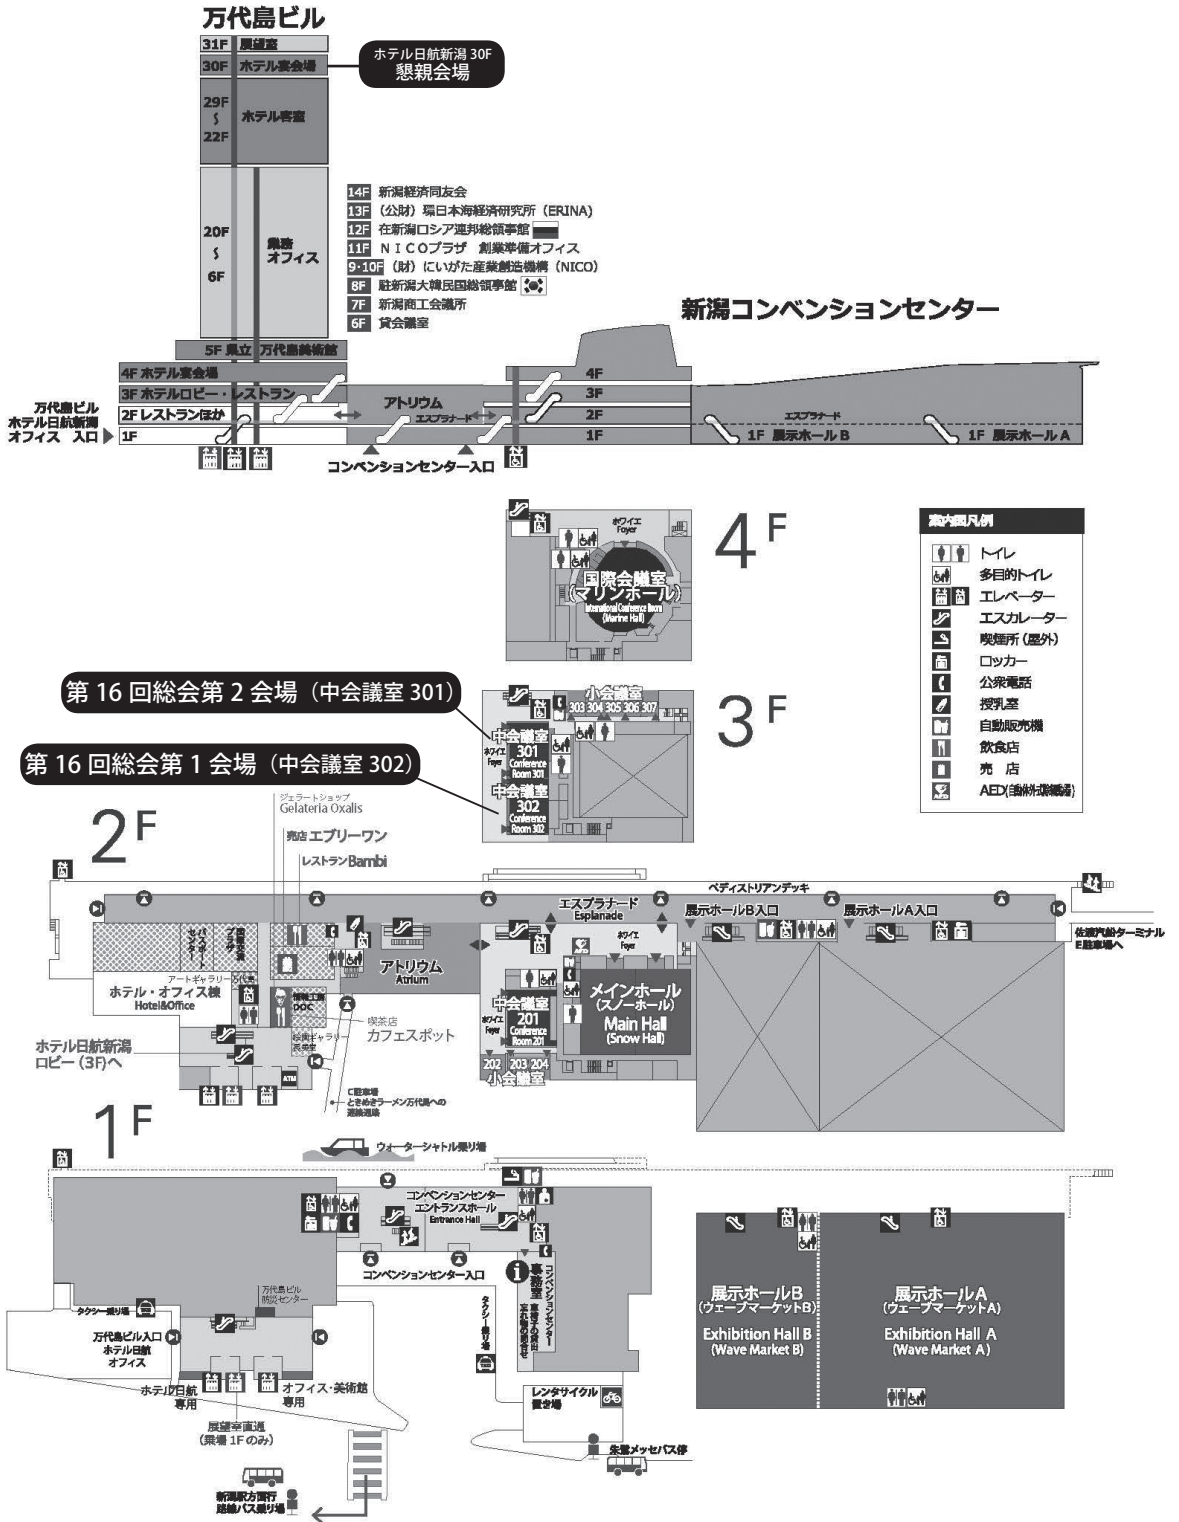

朱鷺メッセ 館内マップ

会場配置図 (3階)